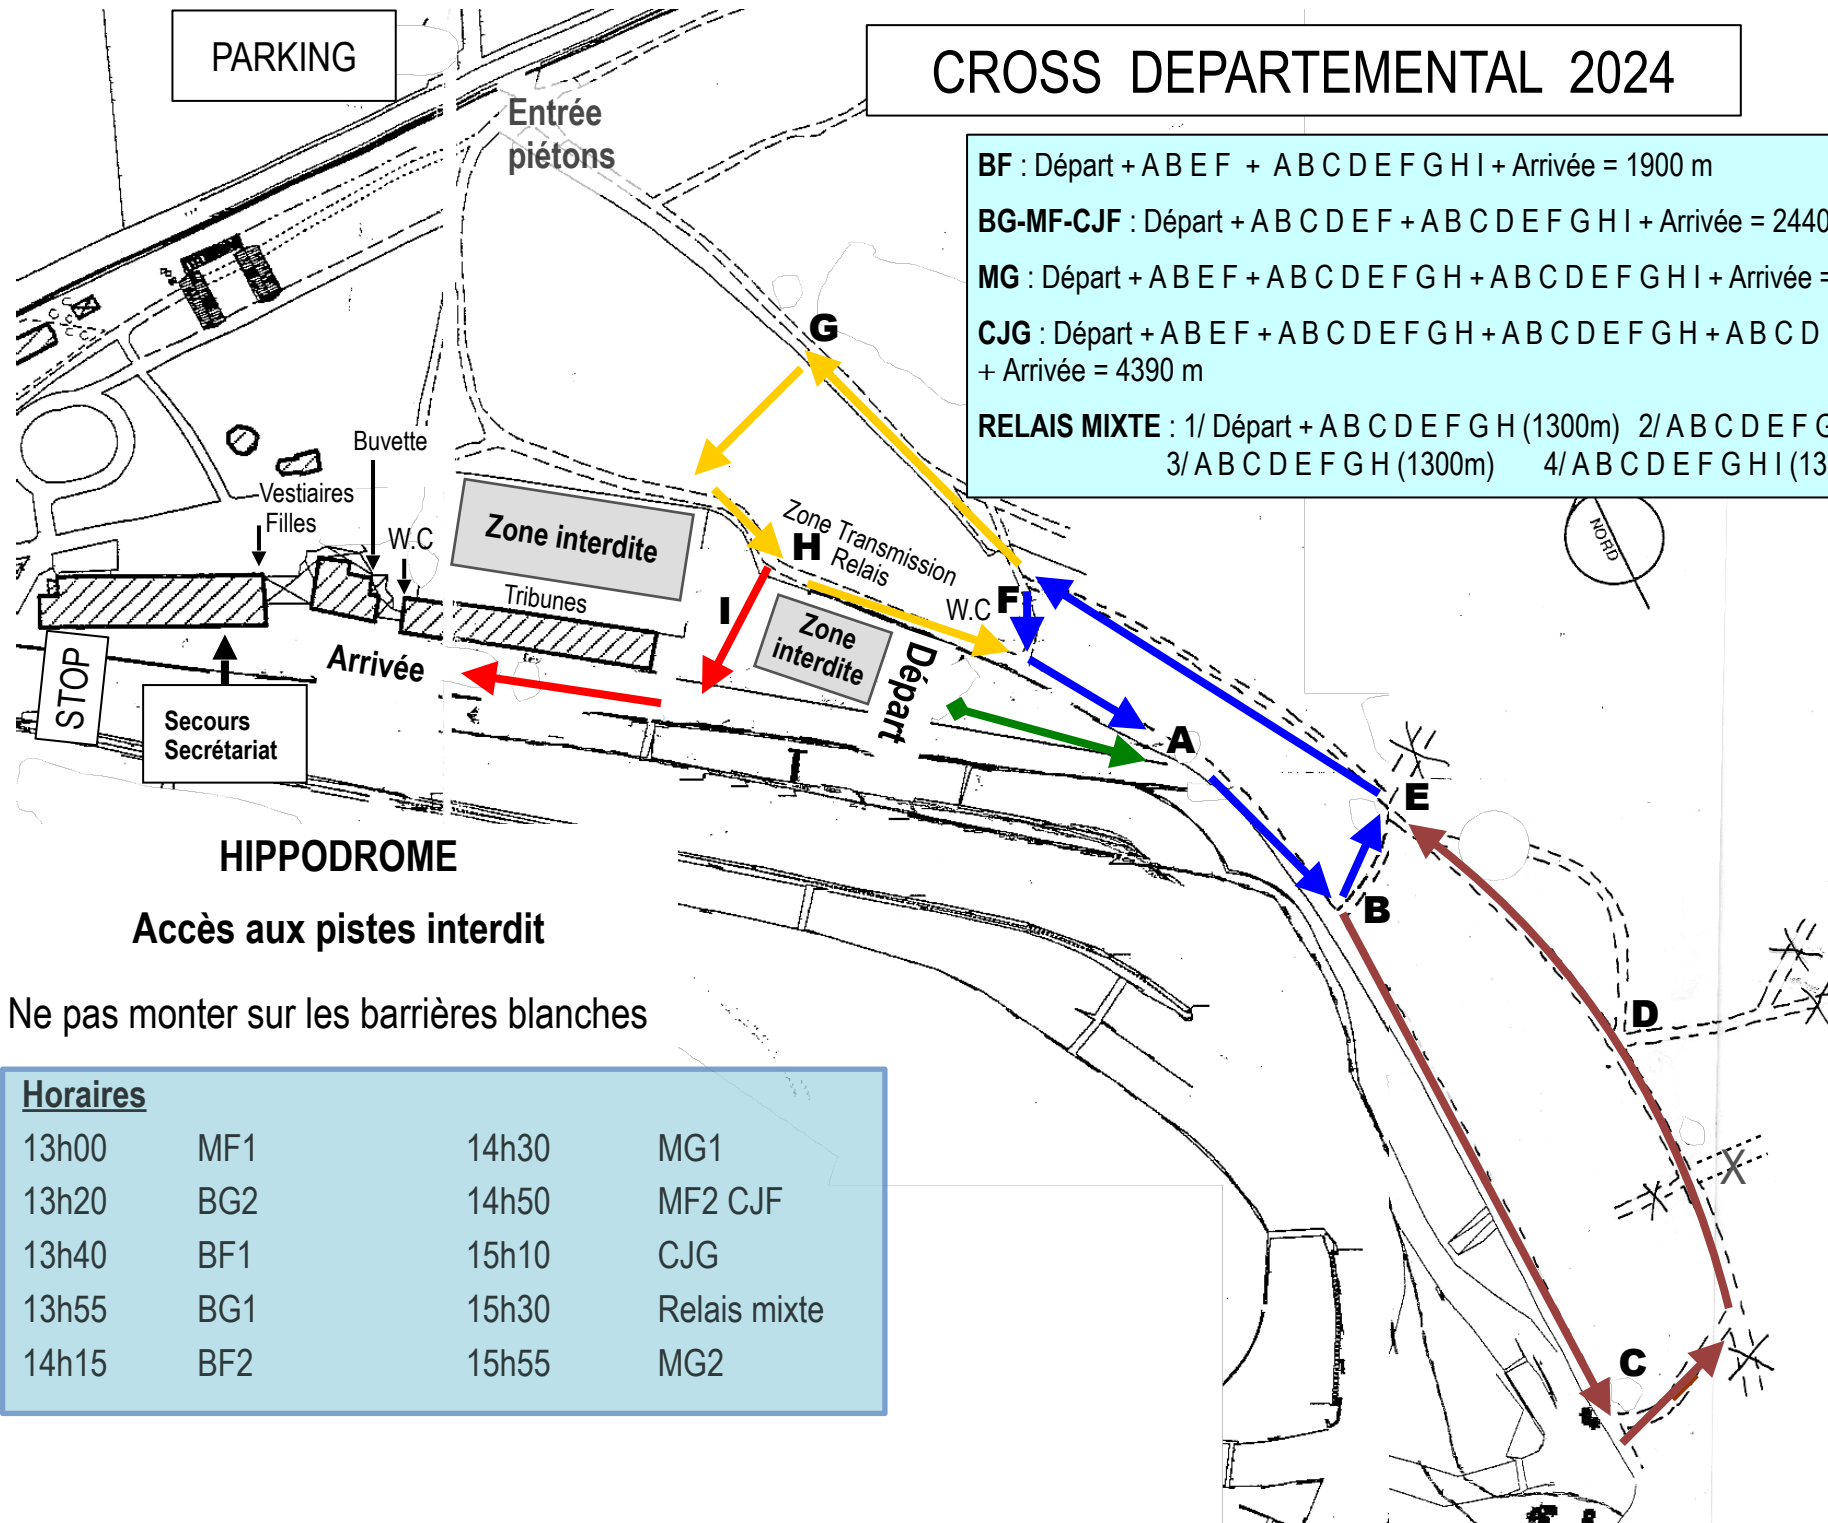

PARKING

CROSS DEPARTEMENTAL 2024

BF : Départ + ABEF + ABCDEFGHI + Arrivée = 1900 m
BG-MF-CJF : Départ + ABCDEF + ABCDEFGHI + Arrivée = 2440 m
MG : Départ + ABEF + ABCDEFGH + ABCDEFGHI + Arrivée = 3220m
CJG : Départ + ABEF + ABCDEFGH + ABCDEFGH + ABCDEFGHI + Arrivée = 4390 m
RELAIS MIXTE : 1/ Départ + ABCDEFGH (1300m) 2/ ABCDEFGH (1300m) 3/ ABCDEFGH (1300m) 4/ ABCDEFGHI (1300m) + Arrivée

HIPPODROME

Accès aux pistes interdit

Ne pas monter sur les barrières blanches

Horaires

13h00	MF1	14h30	MG1
13h20	BG2	14h50	MF2 CJF
13h40	BF1	15h10	CJG
13h55	BG1	15h30	Relais mixte
14h15	BF2	15h55	MG2